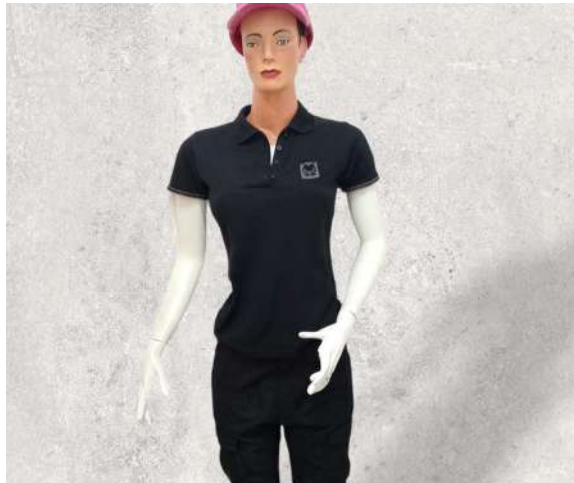

# Industria

**Camisola uniforme**

Talla: Ch, M, G, XG

**\$ 556.00**

**Pantalón uniforme**

Talla: Ch, M, G, XG

**\$ 588.00**

**Playera polo**