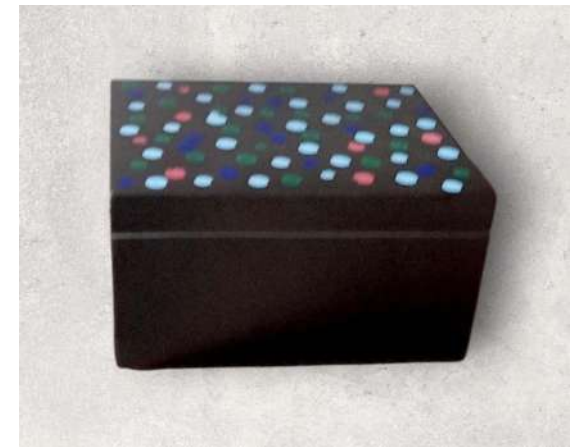

# Cajas de Té

**Caja Grande Paisaje**  
Madera pintada al óleo  
**\$ 430.00**

**Caja grande flores**  
Madera pintada al óleo  
**\$ 600.00**

**Caja chica punteada**  
Madera pintada a mano  
**\$ 300.00**