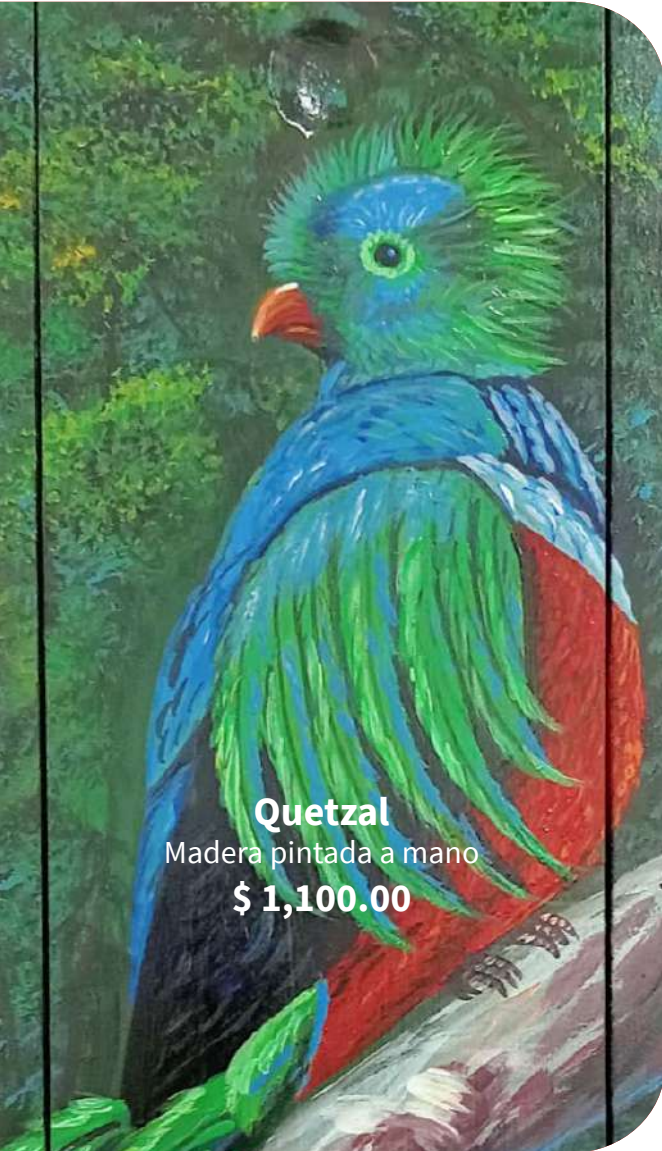

# Cajas de Vino

**Quetzal**

Madera pintada a mano

**\$ 1,100.00**

**Guerrero Azteca**

Madera pintada a mano

**\$ 800.00**

**Calaveras**