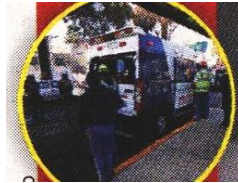

POLICIACO

SÍNTESIS INFORMATIVA

COMUNICACIÓN SOCIAL

CIUDAD DE MÉXICO
CAPITAL DE LA TRANSFORMACIÓN

SSC

PARA ELLOS, LA URGENCIA

Una ambulancia del Escuadrón de Rescate y Urgencias Médicas (ERUM) volcó, luego de que un auto particular modelo VW lo impactó en los cruces de las calles Ferrocarril Hidalgo y Eje 3 Norte Ángel Albino Corso, en la colonia Guadalupe Tepeyac, de la alcaldía Gustavo A Madero. Sus compañeros los auxiliaron en el lugar.