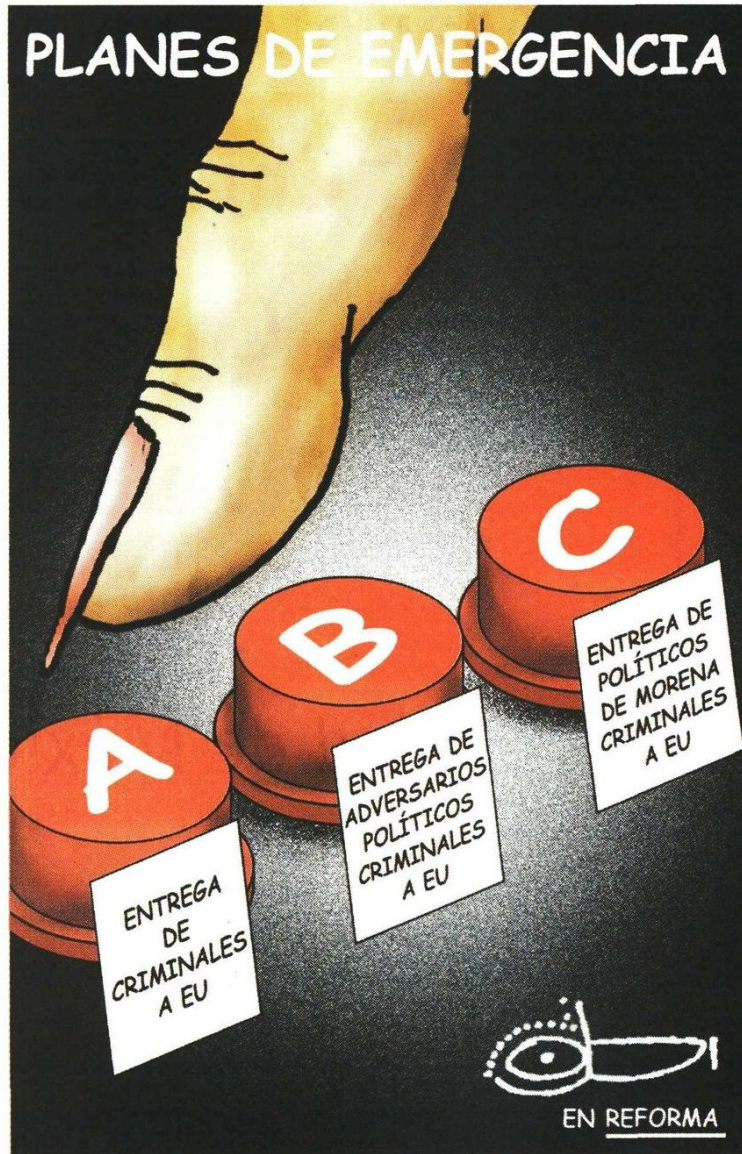

CARTONES

SÍNTESIS INFORMATIVA

COMUNICACIÓN SOCIAL

CIUDAD DE MÉXICO
CAPITAL DE LA TRANSFORMACIÓN

SSC

camacho

"ROBÓ, HUYÓ Y LO PESCARON"...

Love is in the Air

Chavo del Toro

WALDO Silvando y aureolas

KEMCHS Siempre la carta bajo la manga

BAJA TECNOLOGÍA ● HERNÁNDEZ

BANQUITO Y BANCADA ● ROCHA

Hay con qué

Perujo

¿En qué partido milita actualmente el primer políticoempresario mexicano acreedor a la Gold Card?