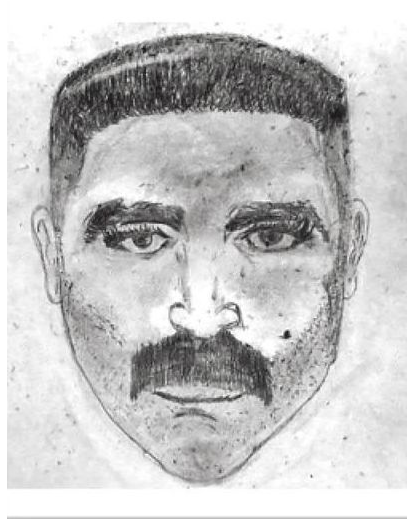

JUSTICIA

SÍNTESIS INFORMATIVA

COMUNICACIÓN SOCIAL

CIUDAD DE MÉXICO
CAPITAL DE LA TRANSFORMACIÓN

SSC

BUSCA LA POLICÍA A VIOLADOR SERIAL

● La Fiscalía capitalina emitió el retrato hablado de un violador serial que opera en la alcaldía Cuajimalpa y ataca a conductoras de taxis por aplicación. El sujeto les pide a sus víctimas que lo lleven a una iglesia y, posteriormente, las lleva por la fuerza a lugares deshabitados para abusar sexualmente de ellas.

ATAQUE A PUÑALADAS**BUSCARÁN
INTENTO DE
FEMINICIDIO;
VALENTINA,
EN GOMA****LOS ABOGADOS DE LA VÍCTIMA
PRETENDEN RECLASIFICAR EL
DELITO DE LESIONES DOLOSAS;
sus padres detallaron que la joven
modelo estaba en terapia intensiva****POR IVÁN MEJÍA**

ivan.mejia@gimm.com.mx

La generadora de contenidos en redes sociales Marianne “N” podría enfrentar cargos por intento de feminicidio, ya que el abogado de la víctima, Valentina G. –quien ayer permanecía en coma inducido– buscará reclasificar la imputación de lesiones dolosas que se estableció.