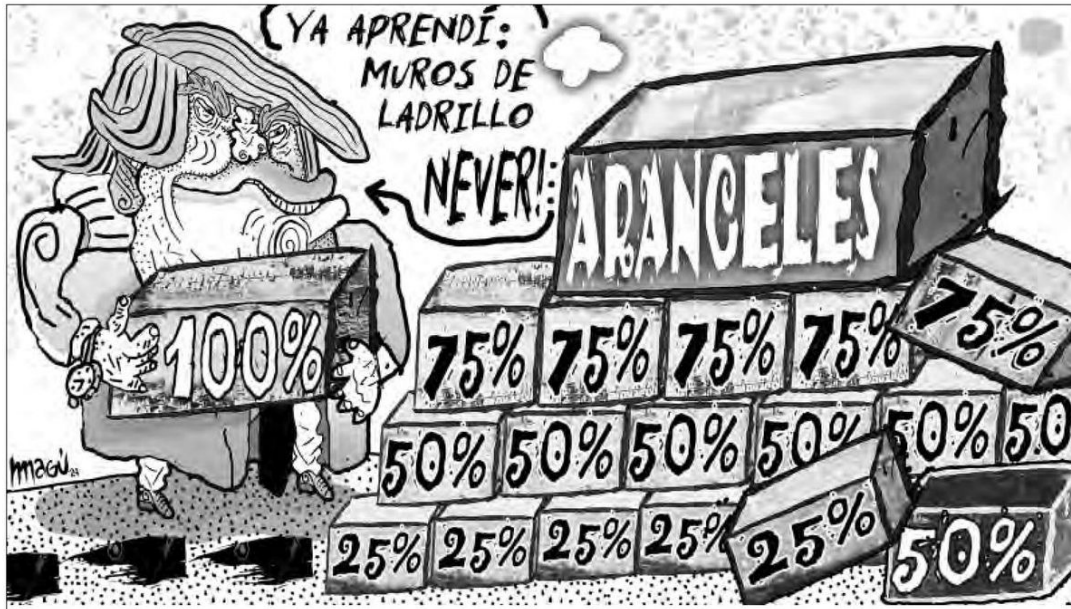

Chavo del Toro

KEMCHS Estrategia de la dictadura

EL SEGUNDO PISO DEL MURO...

MODERACIÓN ● MAGÚ

EL REGRESO ● HERNÁNDEZ

EL PANZAZO QUE NO FUE ● ROCHA

RAPÉ/EL VENDEPATRIAS

EL PAÍS DE NUNCA JABAZ/TRAIDORES A LA PATRIA

¡AGÁRRENSE! ● EL FIGÓN

GREGORIO

DONALD QUIERE LIMPIAR SU HISTORIAL

SOLÍS

Corrección

PALOMO

SPAIN/ARTESANÍA VALENCIANA

© Palomo