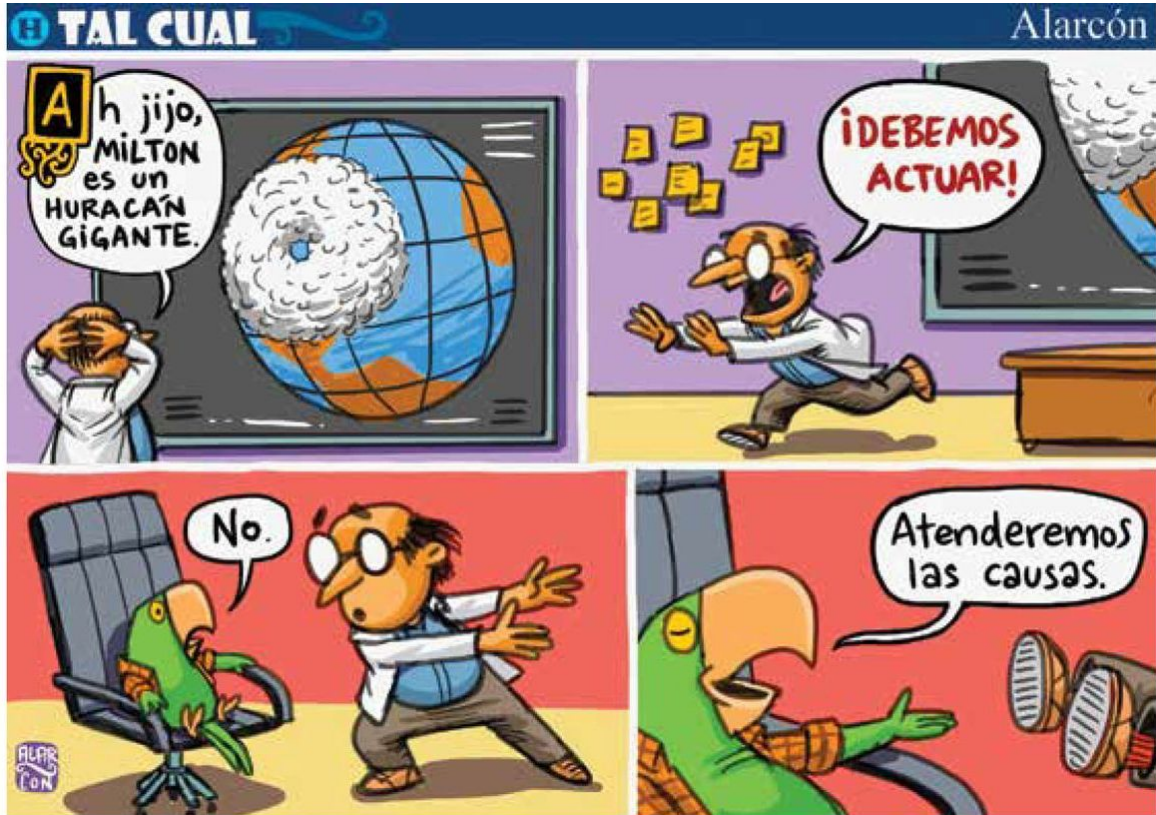

CARTONES

SÍNTESIS INFORMATIVA

COMUNICACIÓN SOCIAL

SSC

**Nueva
estrategia
de
seguridad:
Con atención
primordial a
las causas...**

GREGORIO

I'M BACK, BRASIL

LLERA

ABREN INVESTIGACIÓN A GUSTAVO PETRO

EL PAÍS DE NUNCA JABAZ/DEBERÍA HACERSE CASO

RAPÉ/BESO AL BELLACO

LAWFARE EN COLOMBIA ● HERNÁNDEZ

EL OCASO DE FELIPE ● MAGÚ

DESDE EL ESTRIBO ● ROCHA

BARBARIE SIONISTA EN LÍBANO ● EL FISGÓN

EL VAR DE TRINO

Nuevas tácticas

Perujo

 **Gobierno de México** 

Estrategia de seguridad
"No regresará la guerra contra el narco"

-Naranja-dulce-limón-partido-dame-un-abrazo-que-yo-te-pido-si-fueran-falsos-mis-juramentos-en-otros-tiempos-se-olvidarán-toca-la-marcha

Ejes

Chavo del Toro

LOS 4 EJES DE
SEGURIDAD
DE CLAUDIA:

1 2 3 4
A.M.L.O.

by Chavo del Toro

XOLO ♦ NUEVO PLAN

TOCA AQUI  Cartones

¡SÍGUENOS EN NUESTRAS REDES SOCIALES!