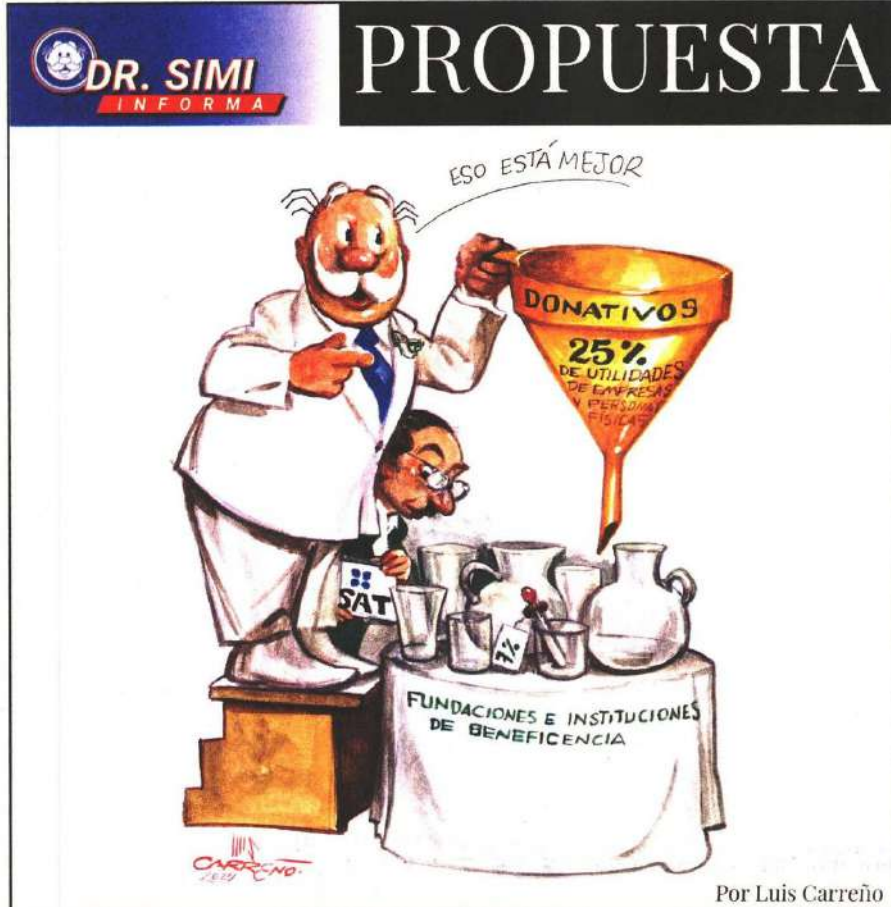

SI HUBIERA
AUTOCRÍTICA!!!

[XOLO ♦ MONOPOLIO LEGISLATIVO]

LLERA

RENUNCIA SU MINISTRO DE GUERRA

GREGORIO

¡DERECHOZO!

EL VAR DE TRINO

¡SÍGUENOS EN NUESTRAS REDES SOCIALES!