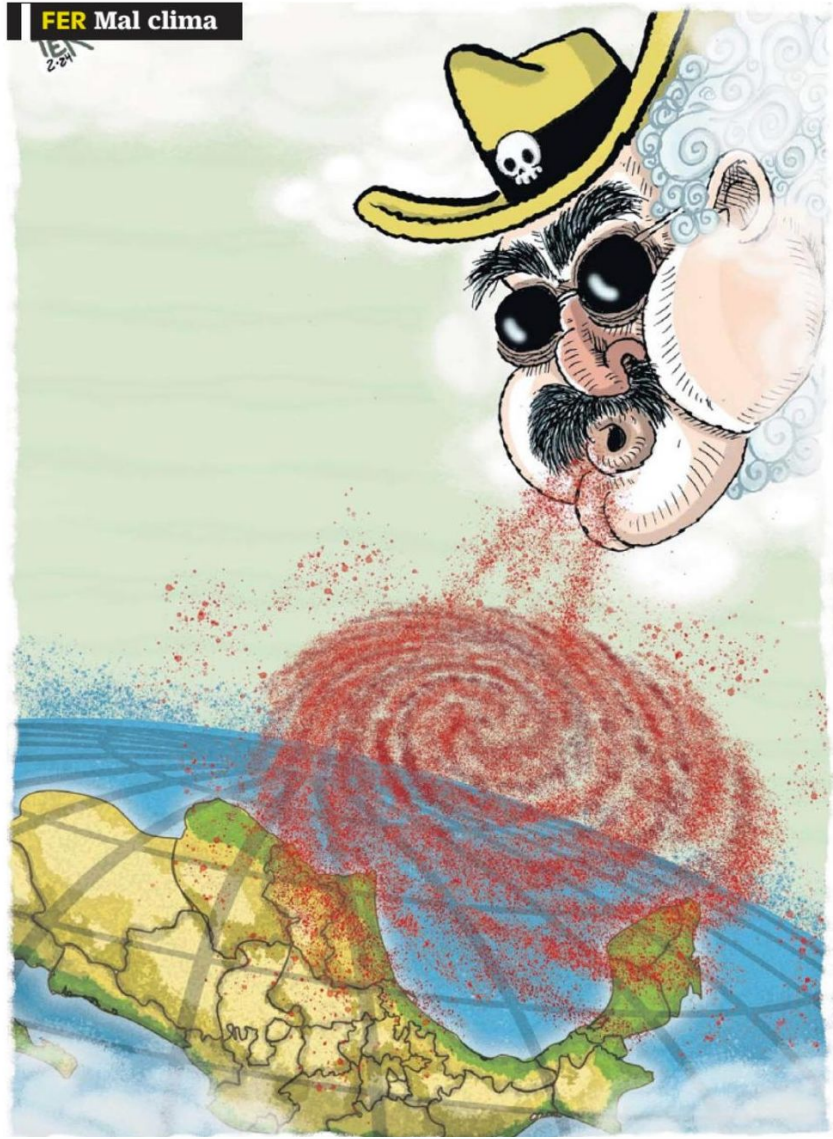

CARTONES

SÍNTESIS INFORMATIVA

COMUNICACIÓN SOCIAL

SSC

camacho

EMPIEZA EL SORTEO MAGNO DEL PODER JUDICIAL...

EMPIEZA EL SORTEO MAGNO DEL PODER JUDICIAL...

CUERDA FLOJA ● JERGE

MACHISMO DIGITAL ● EL FIGÓN

FER Mal clima

BOLIGÁN El calentamiento global sí existe

SOLÍS

12 de octubre, Día Mundial de las Aves Migratorias

LLERA

REPARTIDORES TENDRÁN SEGURIDAD SOCIAL

GREGORIO

OAXAQUEÑAS, COMPROMETIDAS CON EL AGUA

¡SÍGUENOS EN NUESTRAS REDES SOCIALES!

X @SSC_CDMX

f @PolicíaCDMX

@policia_cdmx

Secretaría de Seguridad Ciudadana

@ssc_cdmx

SSC