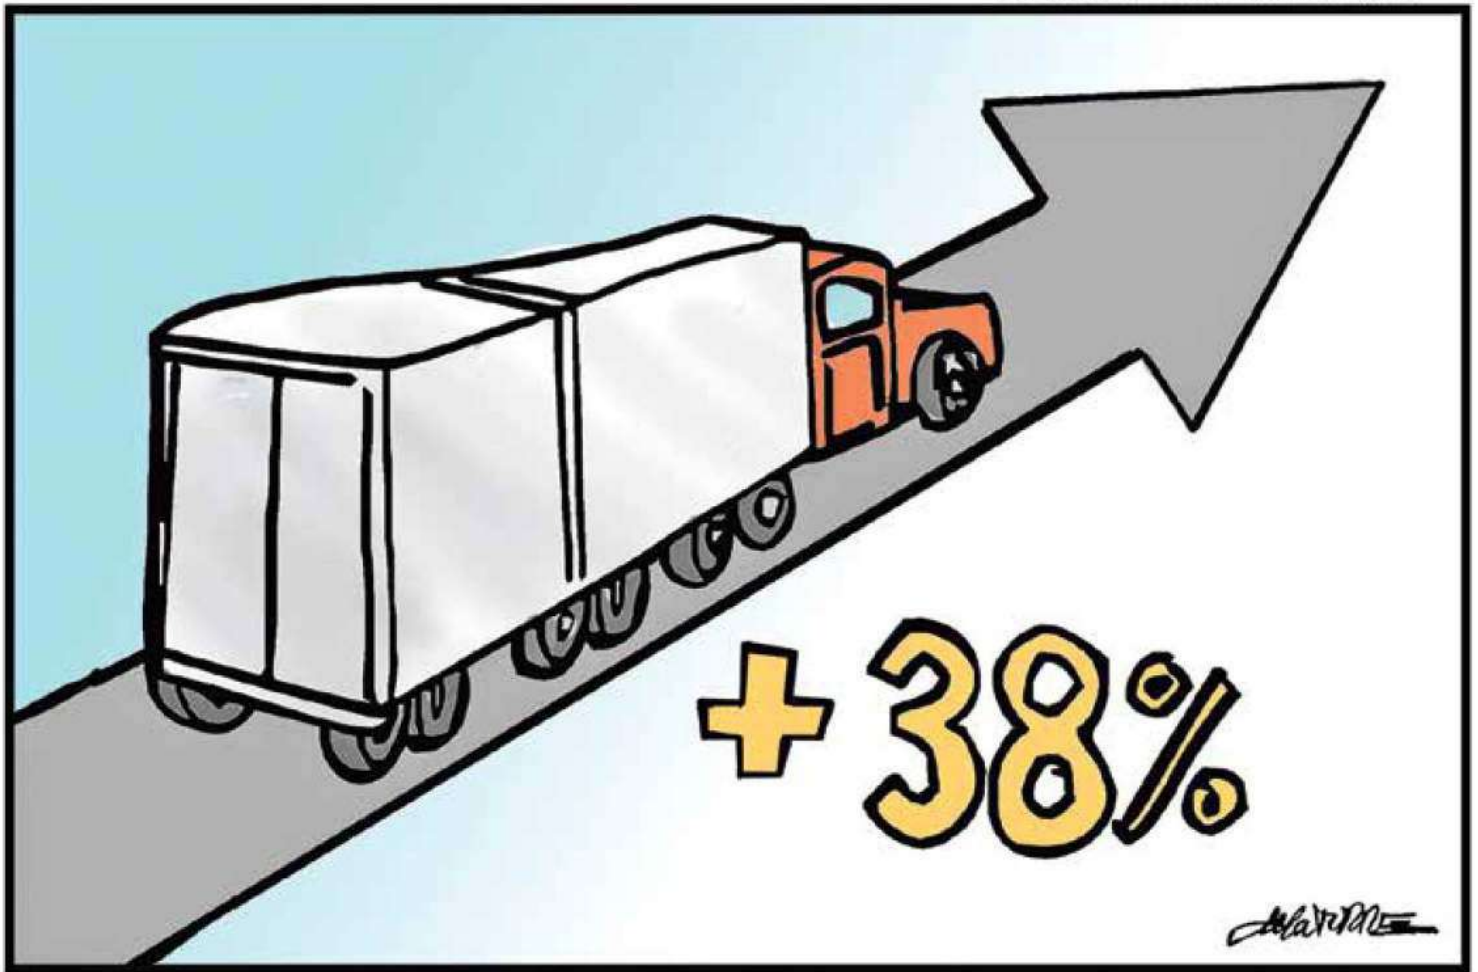

# KIM JONG-UN LLEGA A RUSIA

★ MAÑANERA EN CHILE

DE LA TORRE

RÉCORD DE VENTAS

**EL VAR DE TRINO**

**¡SÍGUENOS EN NUESTRAS REDES SOCIALES!**

 **@SSC\_CDMX**

 **@PolicíaCDMX**