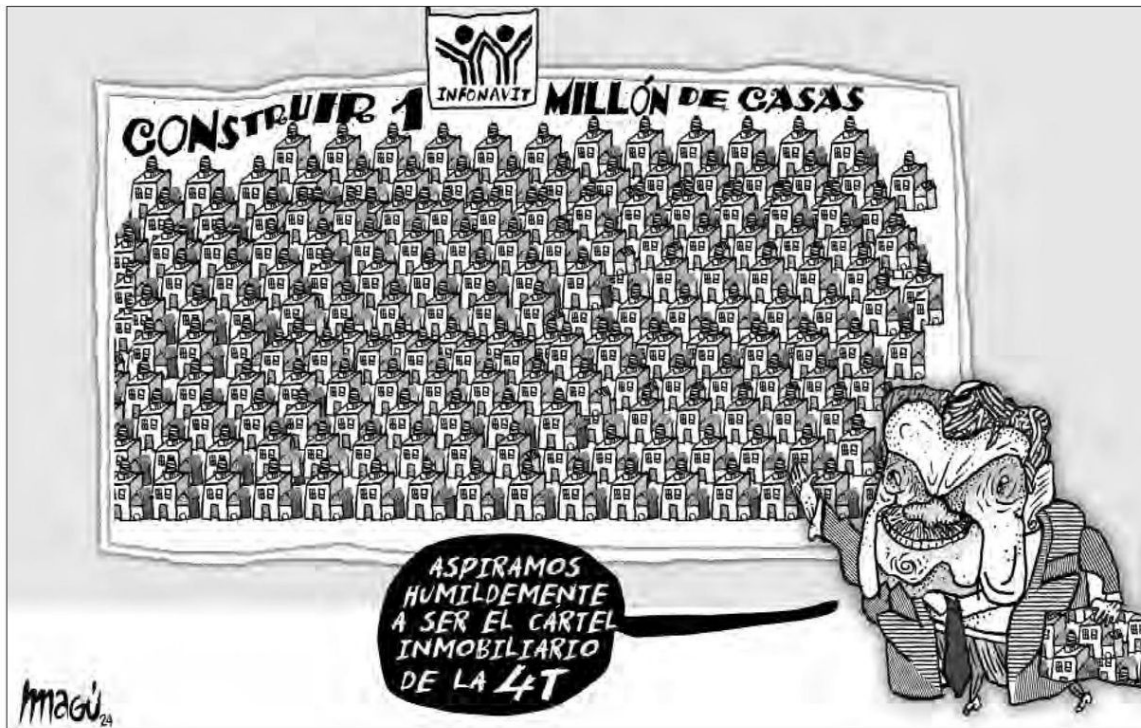

CARTONES

SÍNTESIS INFORMATIVA

COMUNICACIÓN SOCIAL

SSC

KEMCHS Ejecutando órdenes

CHELO Disparate

EL PAÍS DE NUNCA JABAZ/SÍ, PERO GUANAJUATO ESTÁ PEOR

RAPÉ/PADRE MARCELO PÉREZ

SOLÍS

Día Mundial de la Osteoporosis

LLERA

SOLO ALIMENTOS SANOS EN ESCUELAS PÚBLICAS

MUY ESCRUPULOSA ● HERNÁNDEZ

EL PARTO DE LOS MONTES ● ROCHA

DESDE EL BASURERO ● EL FIGÓN

QUE HAYA COMPETENCIA ● MAGÚ

Mascarada

Perujo

Chatarra

Chavo del Toro

Sacrificio al dios

XOLO ♦ ES ESPEJO

¡SÍGUENOS EN NUESTRAS REDES SOCIALES!

X @SSC_CDMX