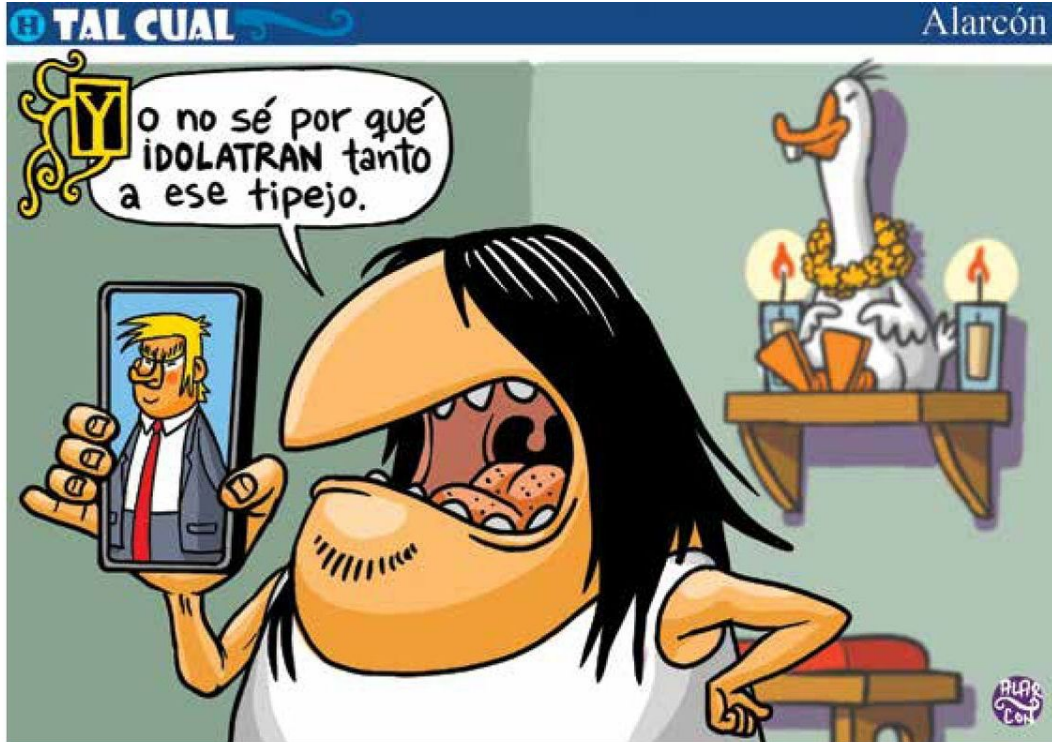

EL PAÍS DE NUNCA JABAZ/A CERRAR FILAS FRENTE A TRUMP

RAPÉ/JN LOGO MUY APROPIADO

A SALVO ● MAGÚ

LLAMAS A MÍ ● EL FIGÓN

Onda gélida

Perujo

Niño con cáncer

Chavo del Toro

Equilibrista con A

[**XOLO ♦ LA MISMA SOPA**]

¡SÍGUENOS EN NUESTRAS REDES SOCIALES!

X @SSC_CDMX

f @PolicíaCDMX

@policia_cdmx

Secretaría de Seguridad Ciudadana

@ssc_cdmx