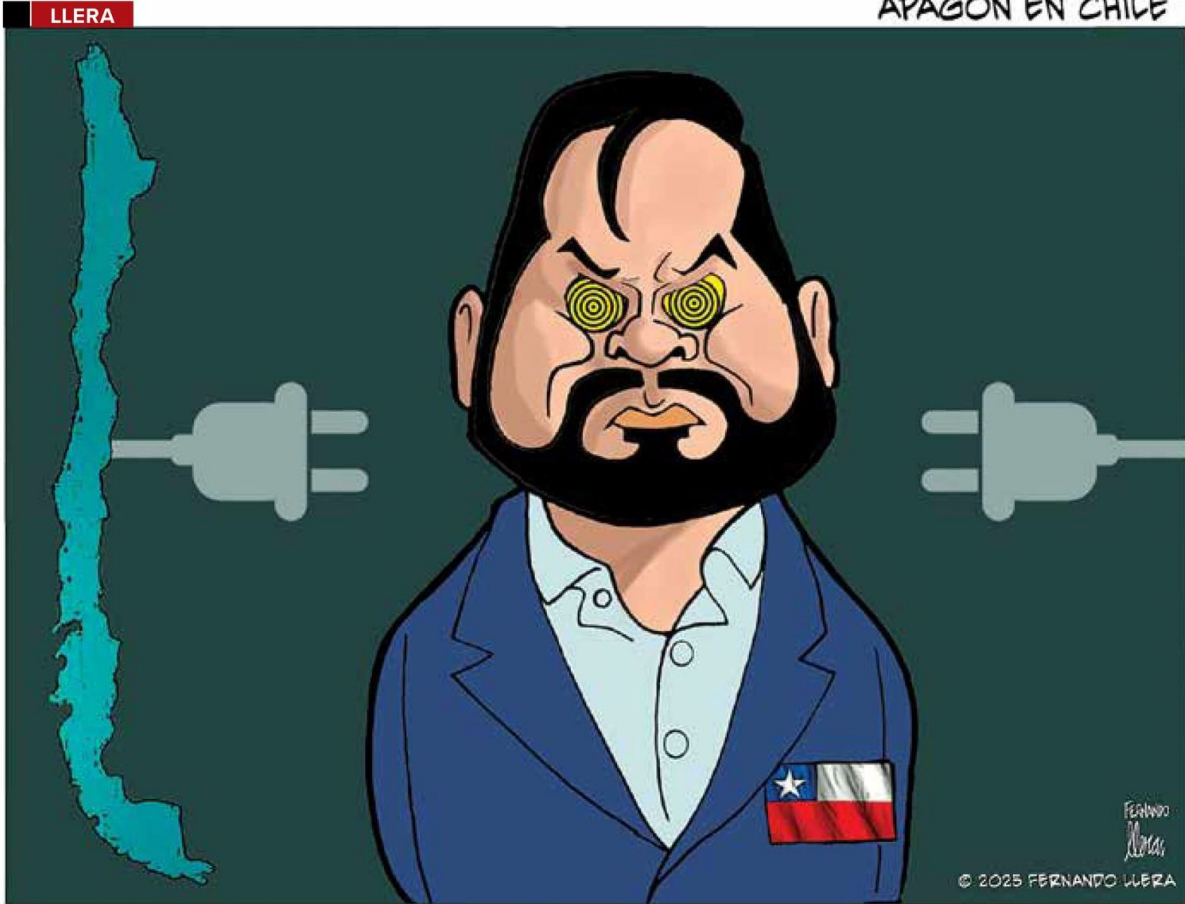

ENGENDRO LEGISLATIVO ● ROCHA

SOLO ♦ MUCHO TIEMPO

LIBERTARIO A LA MEXICANA • EL FISGÓN

DESLINDE DE ANTEMANO ● MAGÚ

RAPÉ/EL CLUB DE LOS ESTAFADORES

GREGORIO

NUEVAS REGLAS PARA MEDIOS

Aranceles

¡SÍGUENOS EN NUESTRAS REDES SOCIALES!

X @SSC_CDMX

f @PolicíaCDMX

@policia_cdmx

Secretaría de Seguridad Ciudadana

@ssc_cdmx

CIUDAD DE MÉXICO
CAPITAL DE LA TRANSFORMACIÓN

SSC