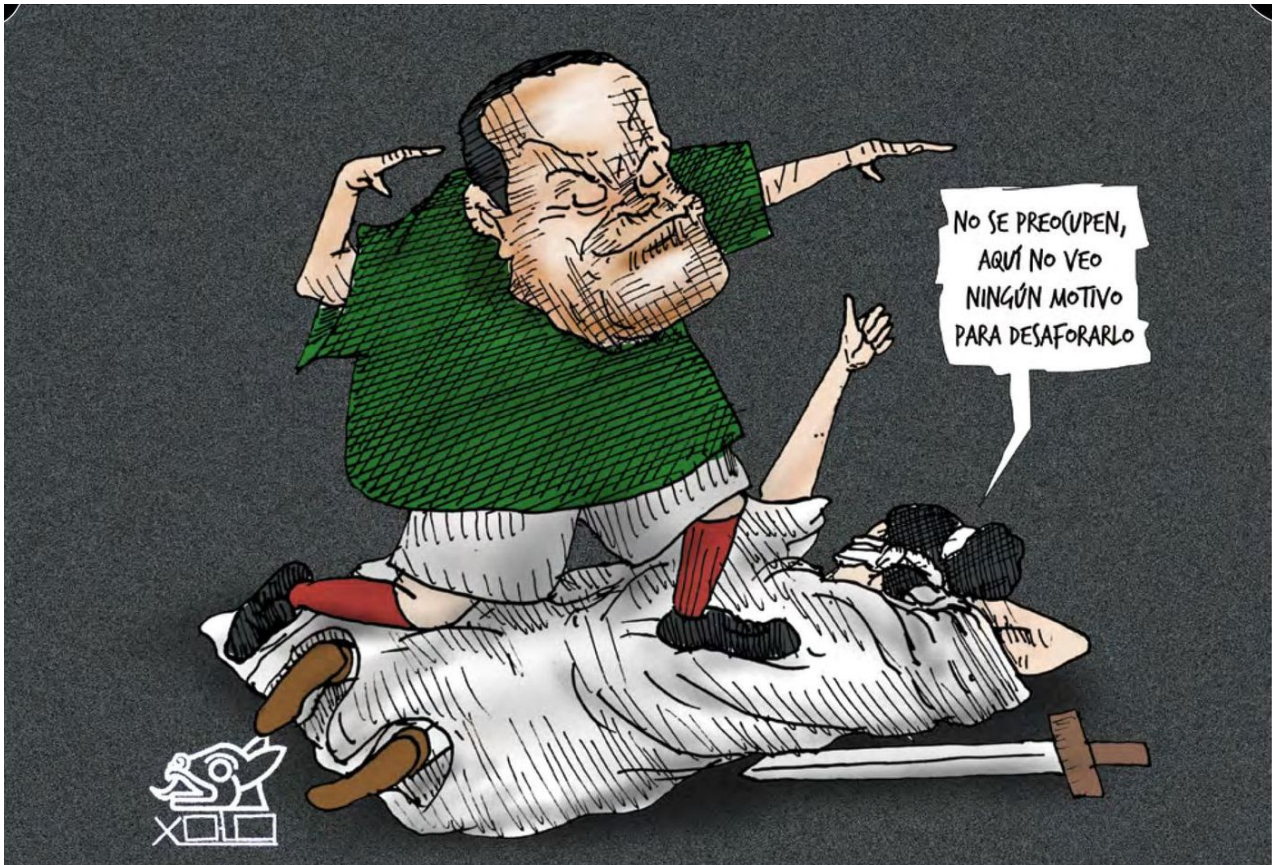

LLERA

LA PRIMAVERA ENCUENTRA 57.6% DE SEQUÍA

EL PAÍS DE NUNCA JABAZ/MACHOFEMINISMO DEL BIENESTAR

RAPÉ/FINÍSIMA IMPUNIDAD

EL VAR DE TRINO

PERSONAJES DE TEUCHITLÁN ● EL FIGÓN

FESTEJO ● HERNÁNDEZ

Les llegó a todas

Perujo

¡No estás solo!

Chavo del Toro

XOLO ♦ EL INOCENTE

La versión oficial

¡SÍGUENOS EN NUESTRAS REDES SOCIALES!

X @SSC_CDMX

f @PolicíaCDMX

@policia_cdmx

Secretaría de Seguridad Ciudadana

@ssc_cdmx

CIUDAD DE MÉXICO
CAPITAL DE LA TRANSFORMACIÓN

SSC