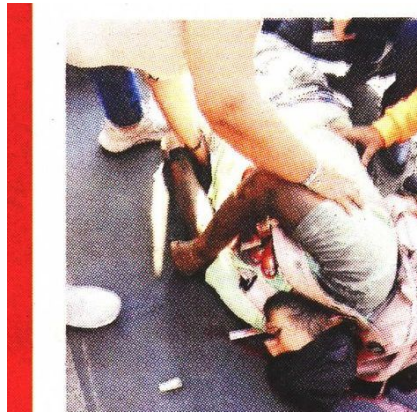

SE ROMPE LA CHOYA TRAS DERRAPÓN

UN BIKER resultó gravemente **LESIONADO** tras **DERRAPAR** su vehículo cuando circulaba por el cruce del Eje 6 Sur Trabajadores Sociales y el Canal Tecorrales, en el **BARRIO DE SAN PEDRO**, de la alcaldía **IZTAPALAPA**. El **MOTOCICLISTA**, que no portaba **CASCO** de protección al momento del **ACCIDENTE**, fue llevado a un **HOSPITAL**.