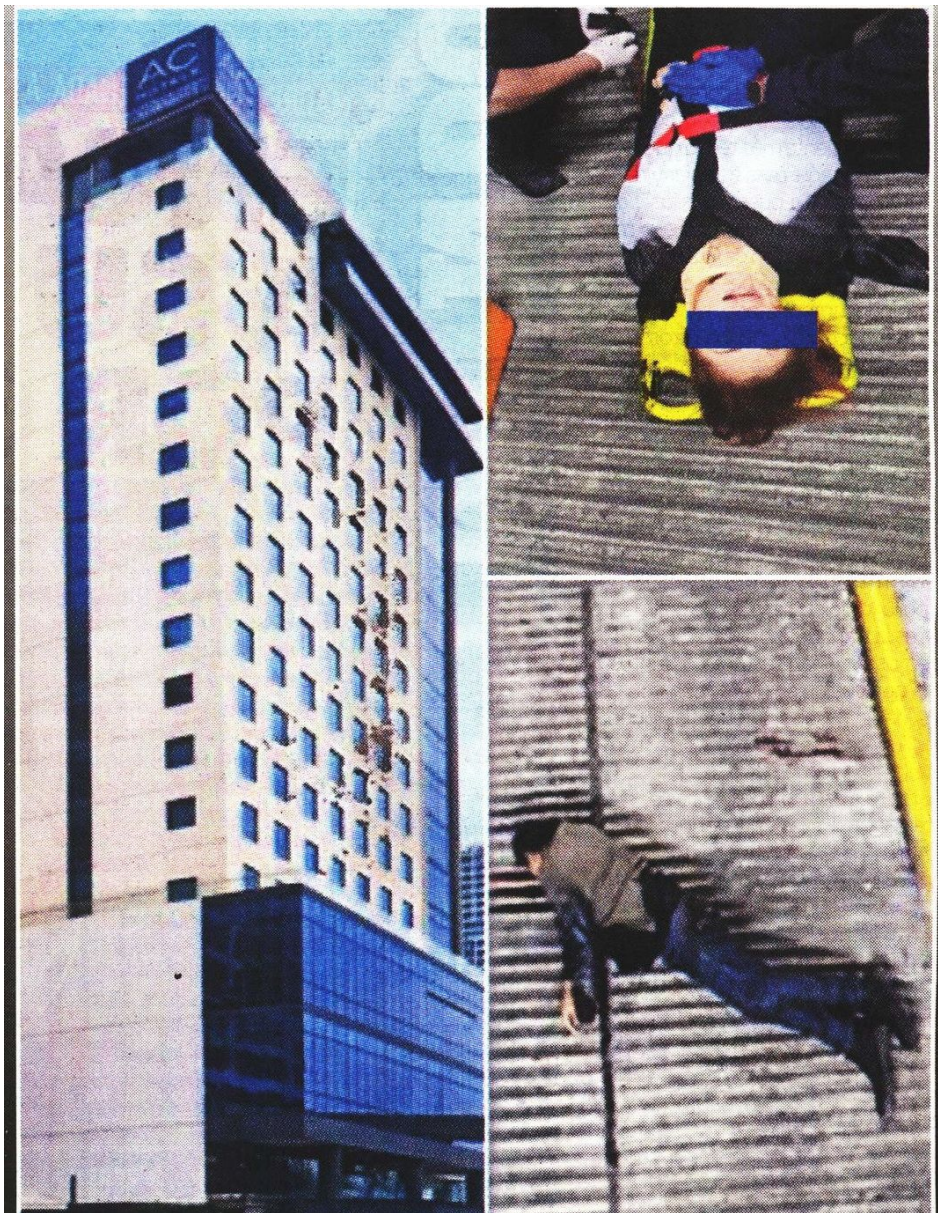

CONTADOR Y SU NOVIA YA NO LA CUENTAN

Un contador y su pareja sentimental fueron asesinados cuando salieron del cantabar "En Vivo", de Lomas de Santa Fe, en la alcaldía Cuajimalpa. Eduardo Bárcenas y Emma Cantú caminaban por el estacionamiento del AC Hotel, cuando fueron ataca-

dos a balazos de manera directa. Al lugar llegaron paramédicos para trasladar al contador y a la mujer a un hospital, pero ambos murieron en el trayecto. El móvil del doble homicidio apuntaba a una venganza, según las primeras indagatorias.