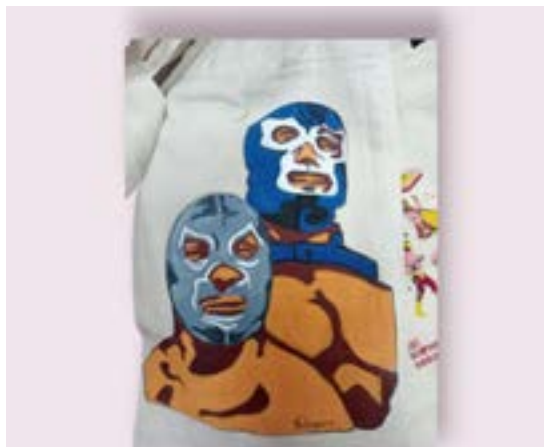

**Playera serigrafía**  
Taller de serigrafía  
**\$ 150.00**

**Malletes**  
Madera de pino entintada  
**Chico \$350.00 Grande \$500**

**Pintura vinílica "Estándar"**  
19 lt  
**\$ 1,173.00**

**Gorra**  
Pintada a mano  
**\$ 250.00**

**Bolsa para botella**  
Confección en manta pintada  
**\$ 130.00**

**Morral Papá luchón**  
Confección en manta serigrafiada  
**\$ 80.00**

**Playera**  
Impresión DTF  
**\$ 250.00**

**Bolsa chica**  
Confección en manta serigrafiada  
**\$ 40.00**